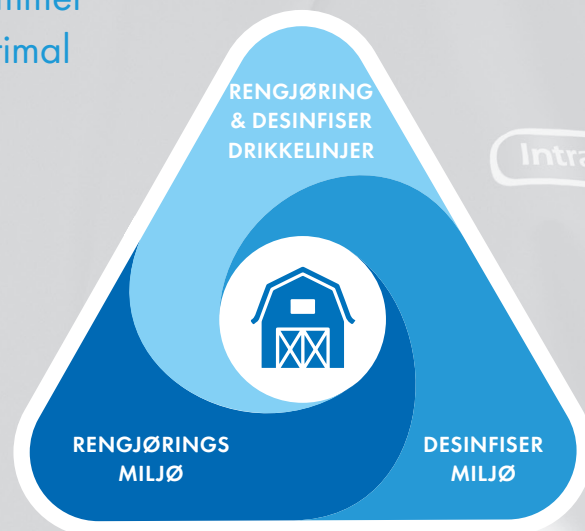

Pioneers in future proof solutions

Er du klar over hygiene trusselen på gården din?

I den intensive husdyrsektoren blir vi stadig utfordret av trusselen om patogener. Hvis patogener lykkes med å komme inn på gården, står vi overfor produksjon og økonomiske tap, redusert dyrevelferd, økt dødelighet og høyere antibiotikabruk. Den eneste måten å forhindre at sykdommer kommer inn på gården er med optimal biosikkerhet.

INTRA HYGIENE KONSEPT

Intra Hygiene-konseptet gir deg verktøyene for optimal bio-sikkerhet for å beskytte gården din.

Våre produkter er også godkjent individuelt per region / land som biocid-produkt.

Forurensningskilder

Biosikkerhet begynner med en grundig tipt på potensielle inngangspunkter og den mest mulige ruten inn i gården. Bevegelse av dyr, personell, ville dyr og gnagere bør holdes så begrenset som mulig. Intra Hygiene konsept er løsningen for optimal bio-sikkerhet.